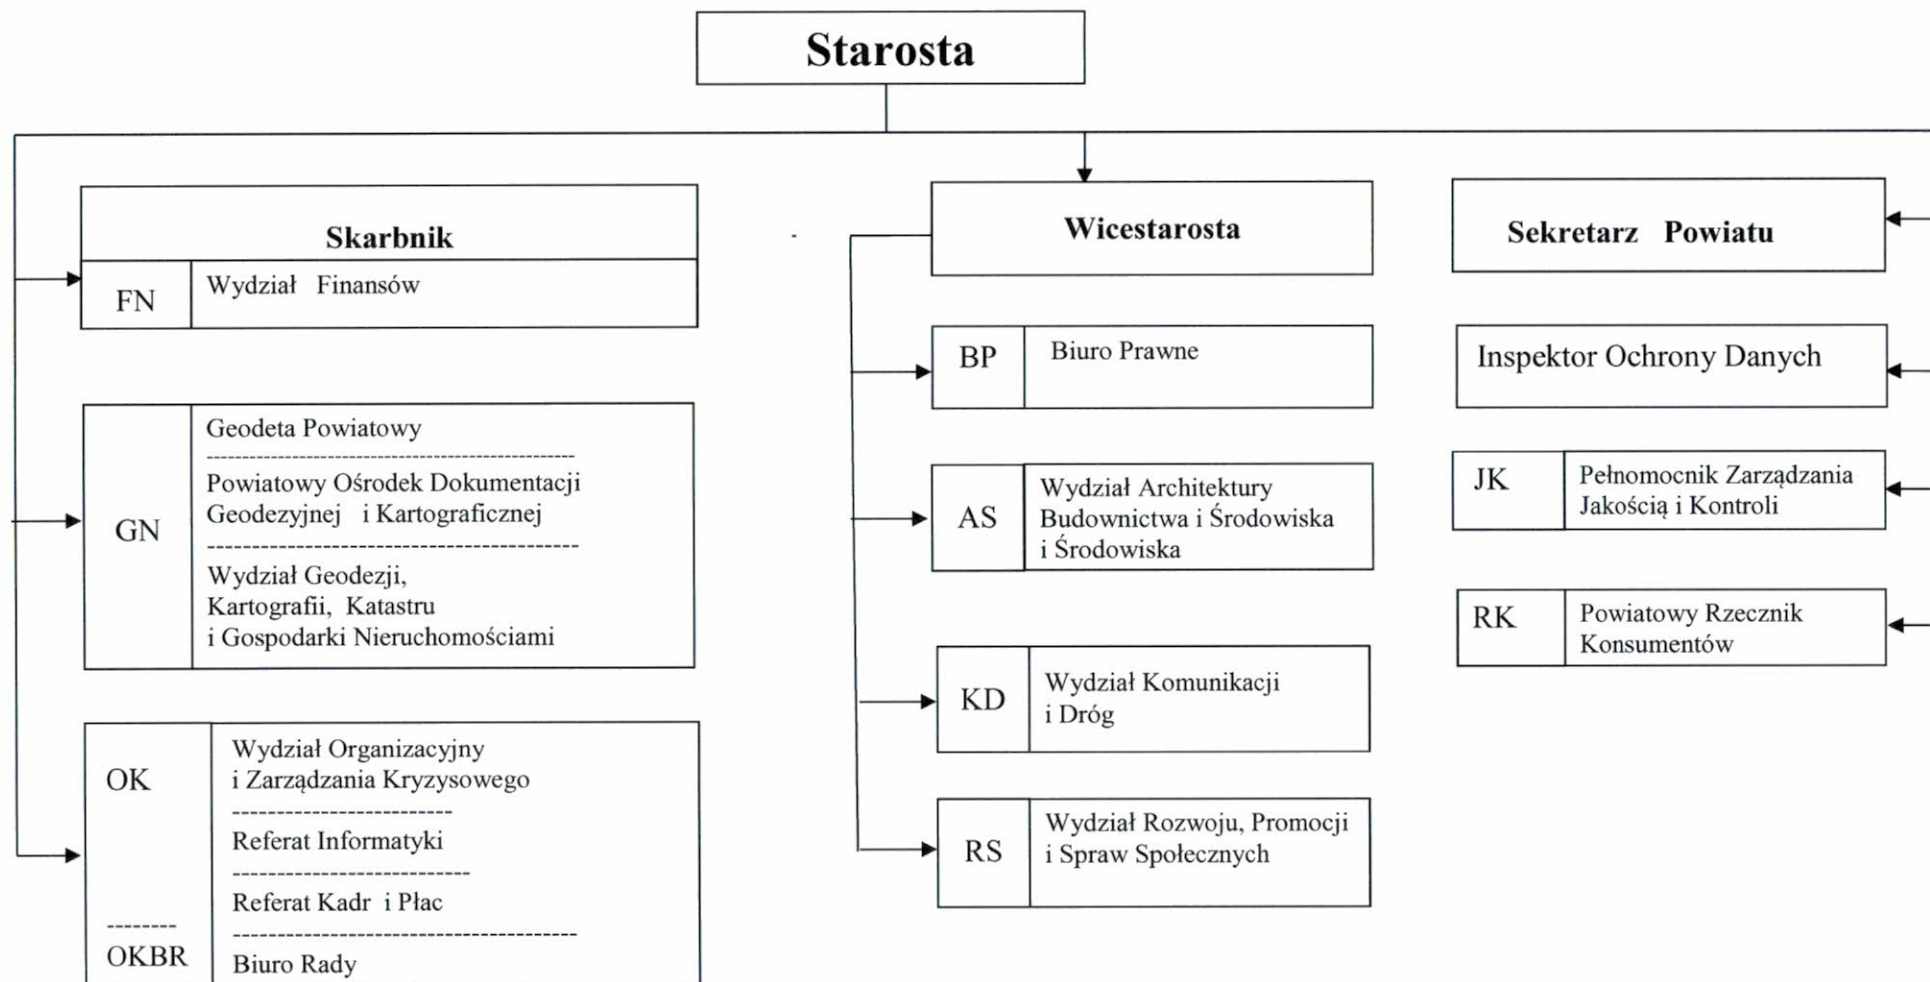

SCHEMAT ORGANIZACYJNY STAROSTWA POWIATOWEGO W WIERUSZOWIE

STAROSTA
mgr inż. Andrzej Szymanek